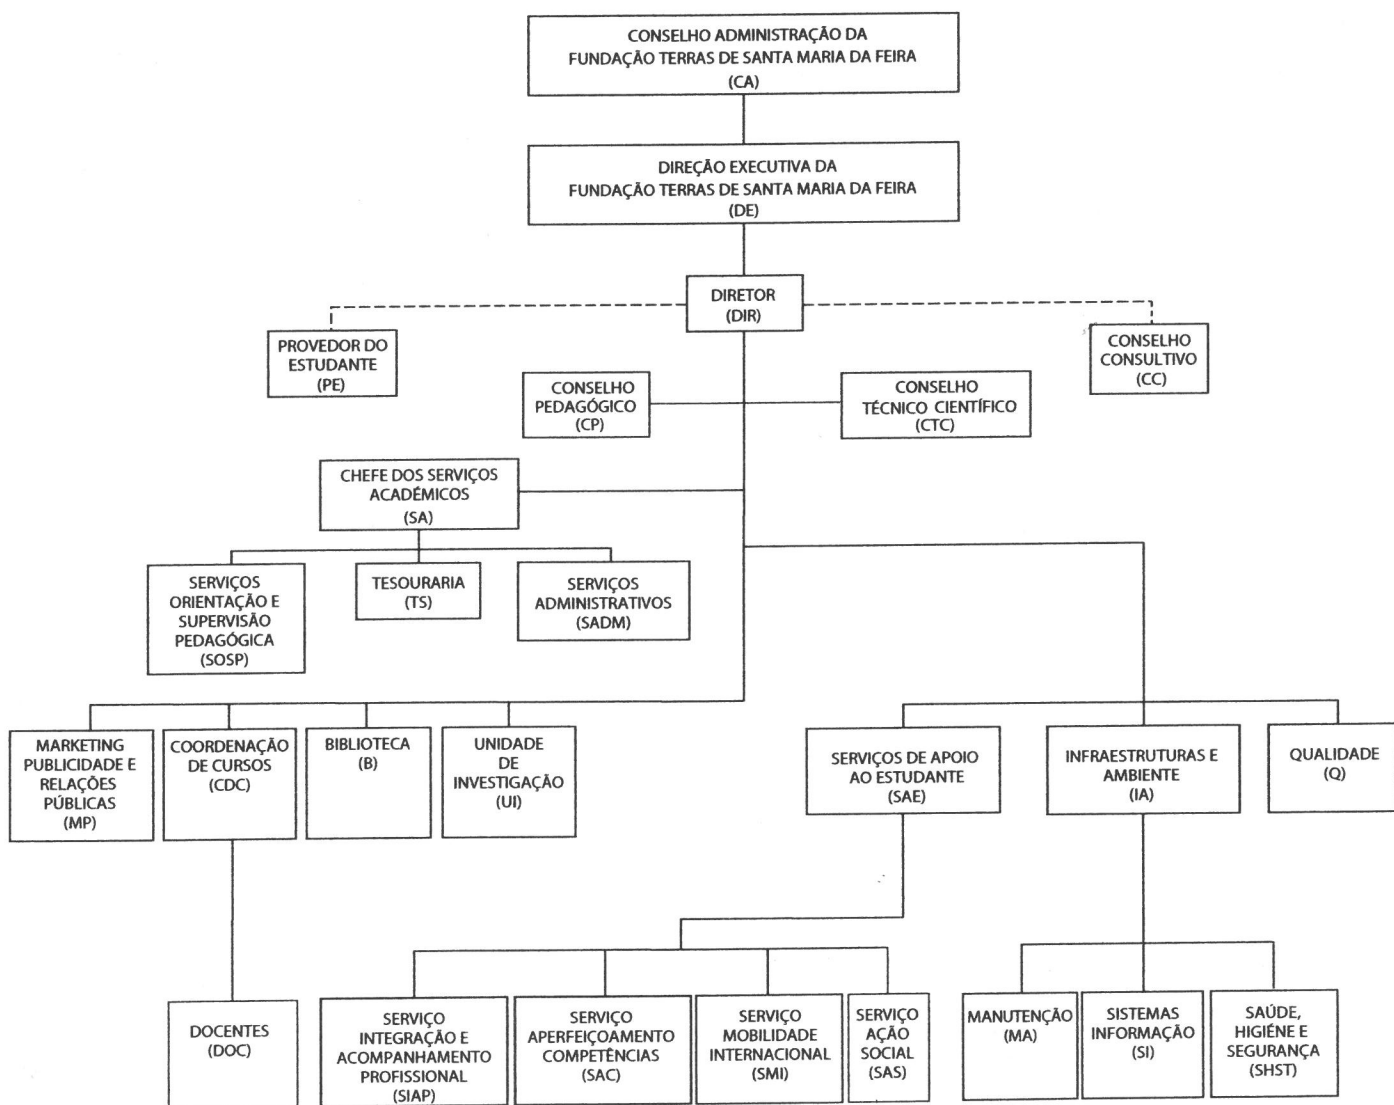

## ORGANIGRAMA ISVOUGA- INSTITUTO SUPERIOR DE ENTRE DOURO E VOUGA

A Diretora

Prof.ª Dra. Adelina Portela

Data de Aprovação: 08/09/2020